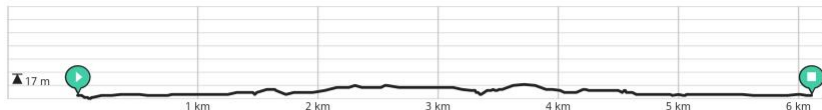

Winterwandelen 10 000 stappen - Biest

Door Stadsbestuur Waregem

Lengte: 6.1 km

Stijging: 11 m

Moelijkheidsgraad: 2/10

Zuiderlaan, 8790 Waregem, België

Zuiderlaan, 8790 Waregem, België

Bekijk op mobiel