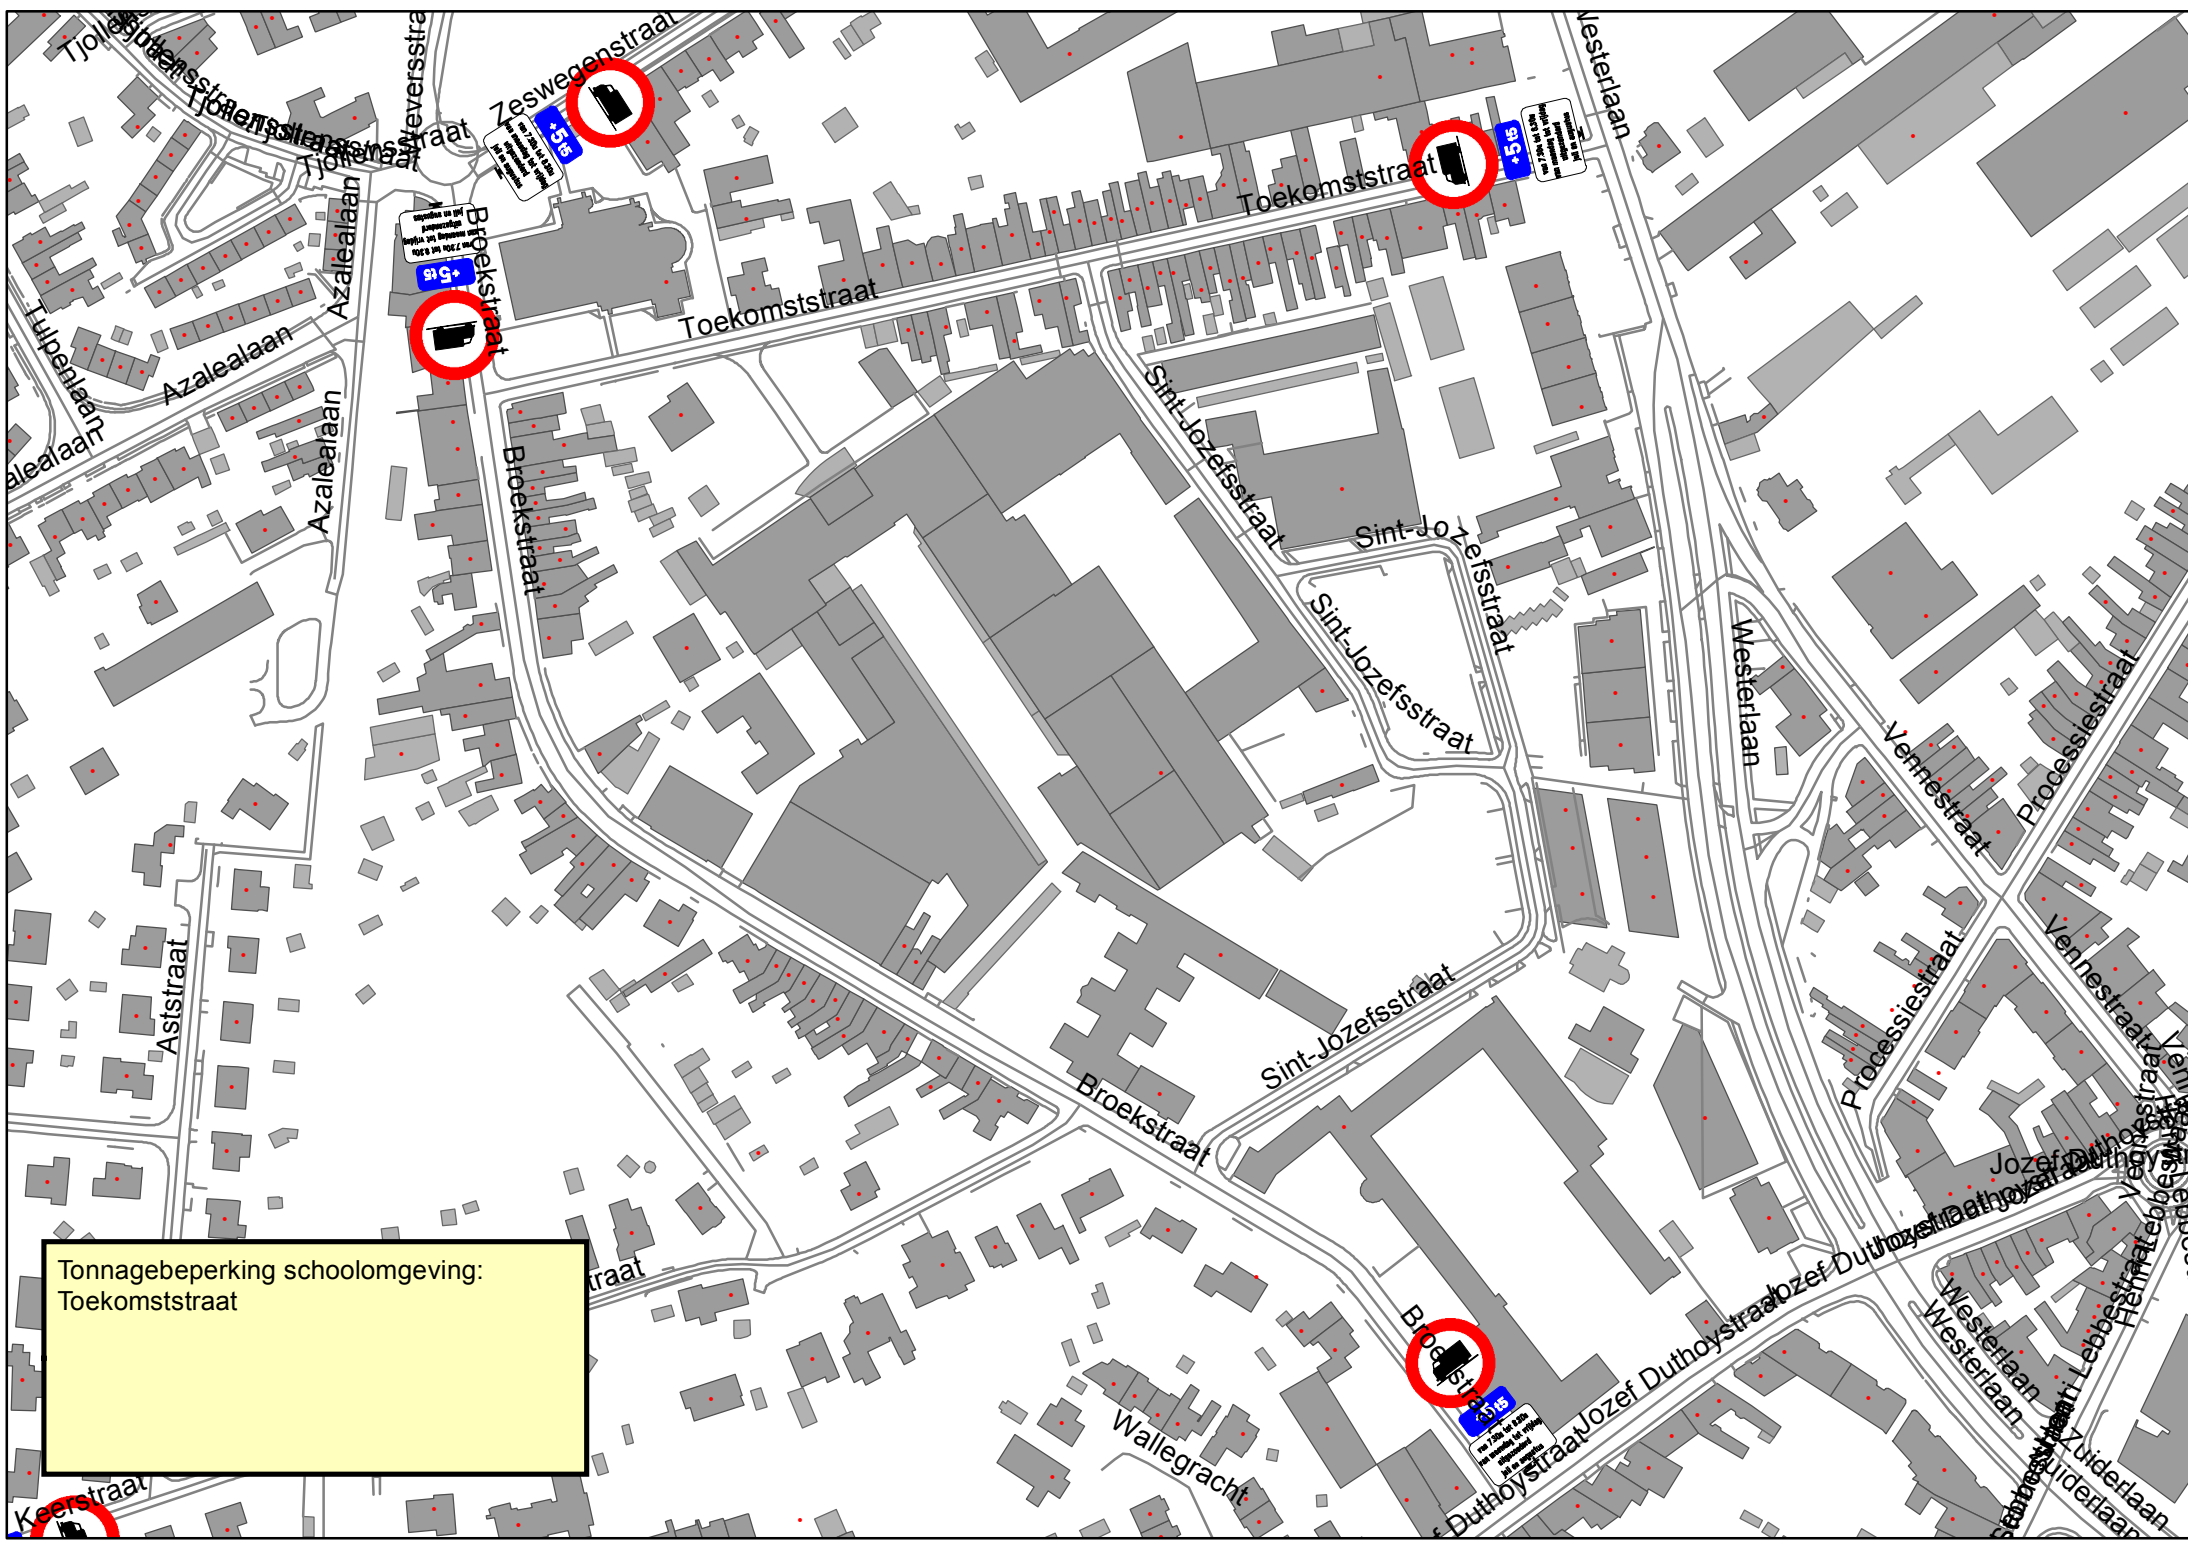

+5.5t  
Vanaf 2006 tot 31/03/2018  
Tonnagebepanking op  
Pompoenstraat en  
Wijwaterput van 08:00 tot  
18:00 uur op werdagen

+5.5t  
Vanaf 2006 tot 31/03/2018  
Tonnagebepanking op  
Pompoenstraat en  
Wijwaterput van 08:00 tot  
18:00 uur op werdagen

+5.5t  
Vanaf 2006 tot 31/03/2018  
Tonnagebepanking op  
Pompoenstraat en  
Wijwaterput van 08:00 tot  
18:00 uur op werdagen

Tonnagebepanking Schoolomgeving  
Pompoenstraat

Tonnagebeperving Schoolomgeving Roger Vansteenbruggestraat