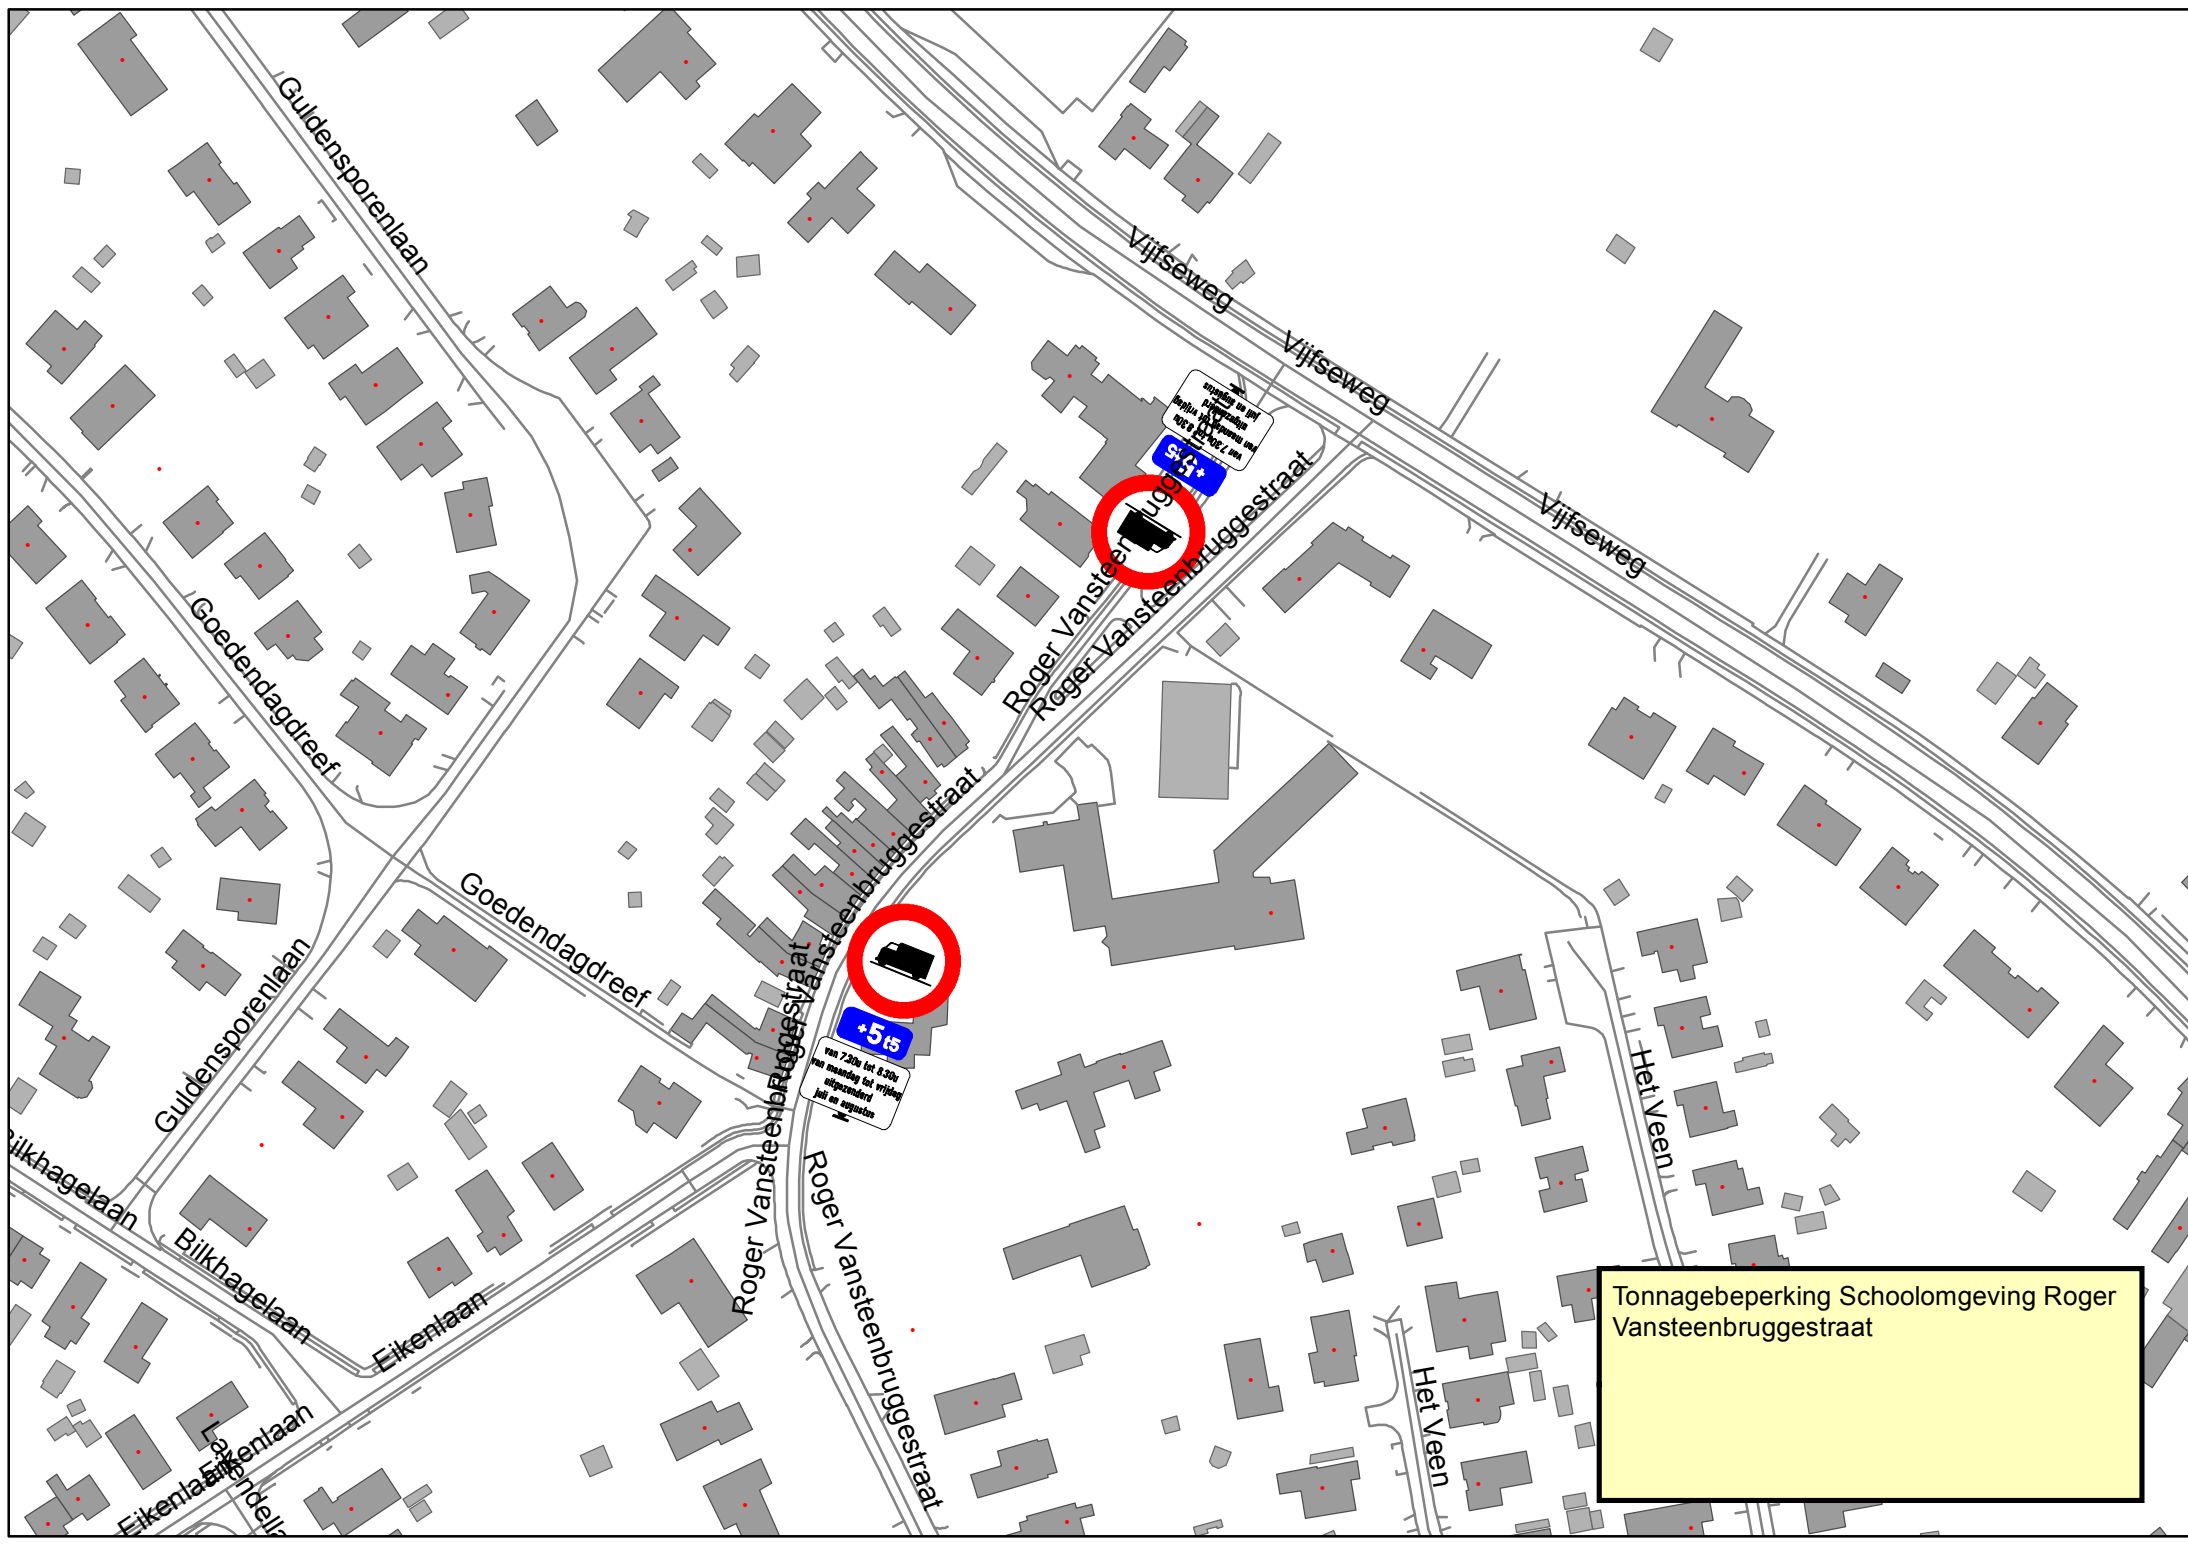

+5.5t  
Vanaf 2006 tot 31/03/2018  
Tonnagebepanking op  
Pompoenstraat en  
Wijwaterput van 08:00 tot  
18:00 uur op werdagen

+5.5t  
Vanaf 2006 tot 31/03/2018  
Tonnagebepanking op  
Pompoenstraat en  
Wijwaterput van 08:00 tot  
18:00 uur op werdagen

+5.5t  
Vanaf 2006 tot 31/03/2018  
Tonnagebepanking op  
Pompoenstraat en  
Wijwaterput van 08:00 tot  
18:00 uur op werdagen

Tonnagebepanking Schoolomgeving  
Pompoenstraat

Tonnagebeperving Schoolomgeving Roger Vansteenbruggestraat