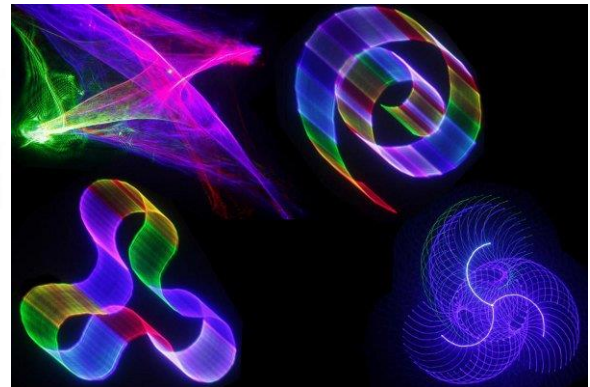

1x

Lichteffect JB Stormbird

1x

Lichteffect JB Thunderbird

1x

Laser lichteffect Smooth scan (rode en groene laser)

1x

3D laser lichteffect Briteq 3D laser