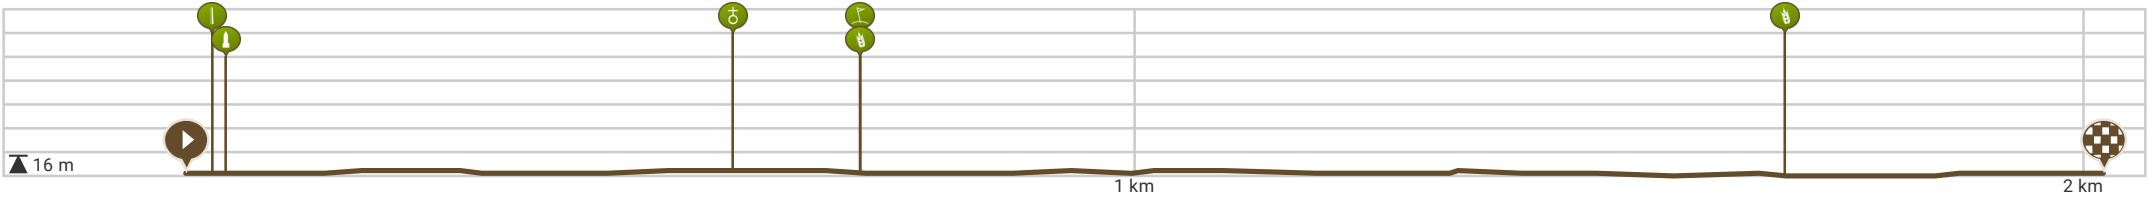

Wandelzoektocht Desselgem

Door Stadsbestuur Waregem

- Lengte: 2.02 km
- Stijging: 0 m
- Moeilijkheidsgraad: 0/10

- Pompoenstraat 44, 8792 Waregem, Vlaanderen, België
- Pompoenstraat 44, 8792 Waregem, Vlaanderen, België

Bekijk op mobiel

Powered by route you

Map Data: © OpenStreetMap Contributors; Cartography: © RouteYou