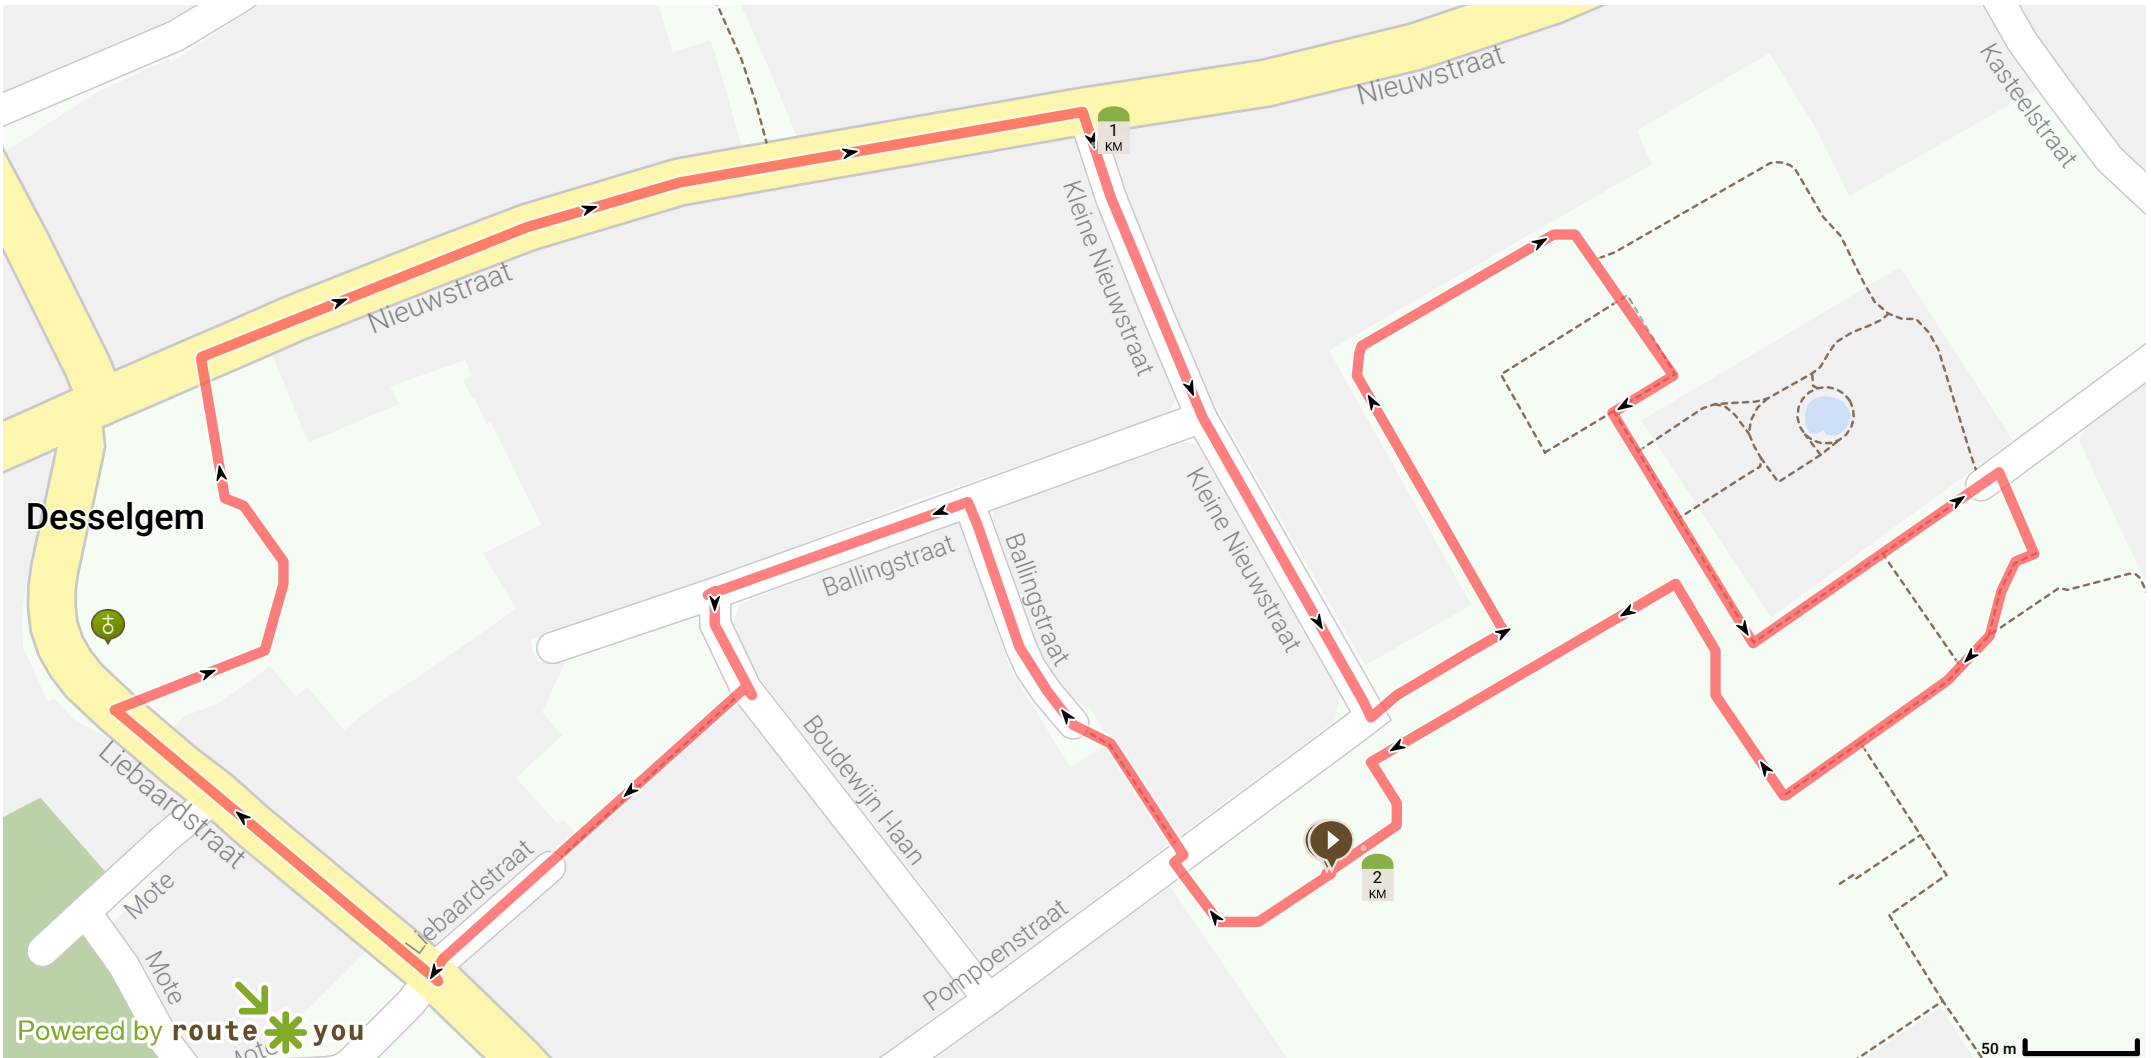

Fotozoektocht Desselgem - 2 km

Zet je snuffelbril op en plaats de foto's die je onderweg ontdekt in de juiste volgorde.

Wandel de route aan de hand van het bijhorend plannetje.

We starten op de parking van de Stedelijke Basisschool Desselgem in de Pompoenstraat en gaan richting de Ballingstraat.

En hop, we zijn vertrokken!

1	2	3	4	5	6
7	8	9	10	11	12

Wandelzoektocht Desselgem

Door Stadsbestuur Waregem

- Lengte: 2.02 km
- Stijging: 0 m
- Moeilijkheidsgraad: 0/10

- Pompoenstraat 44, 8792 Waregem, Vlaanderen, België
- Pompoenstraat 44, 8792 Waregem, Vlaanderen, België

Bekijk op mobiel

Powered by route you

Map Data: © OpenStreetMap Contributors; Cartography: © RouteYou