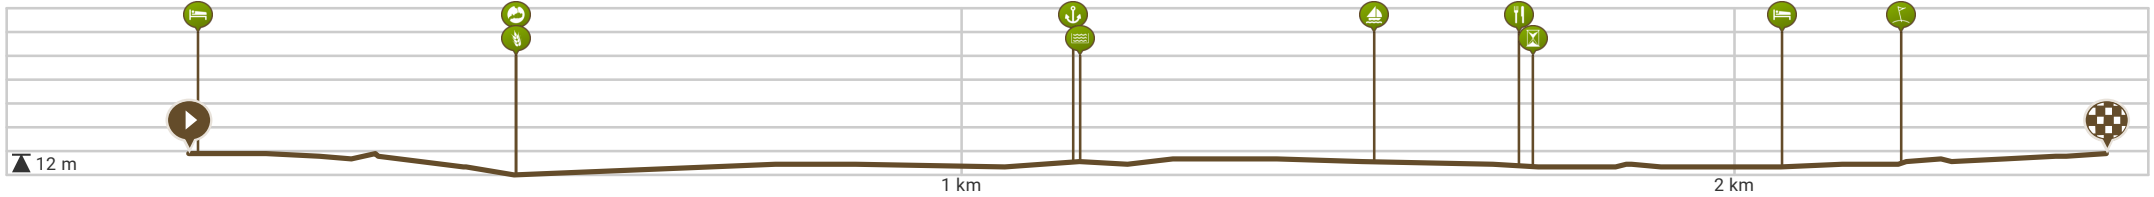

Wandelroute S.E.V.

Door Stadsbestuur Waregem

- Lengte: 2.48 km
- Stijging: 8 m
- Moeilijkheidsgraad: 1/10

- Sint-Elooisplein 2, 8793 Waregem, Vlaanderen, België
- Sint-Elooisplein 2, 8793 Waregem, Vlaanderen, België

Bekijk op mobiel

Powered by route you

Map Data: © OpenStreetMap Contributors; Cartography: © RouteYou